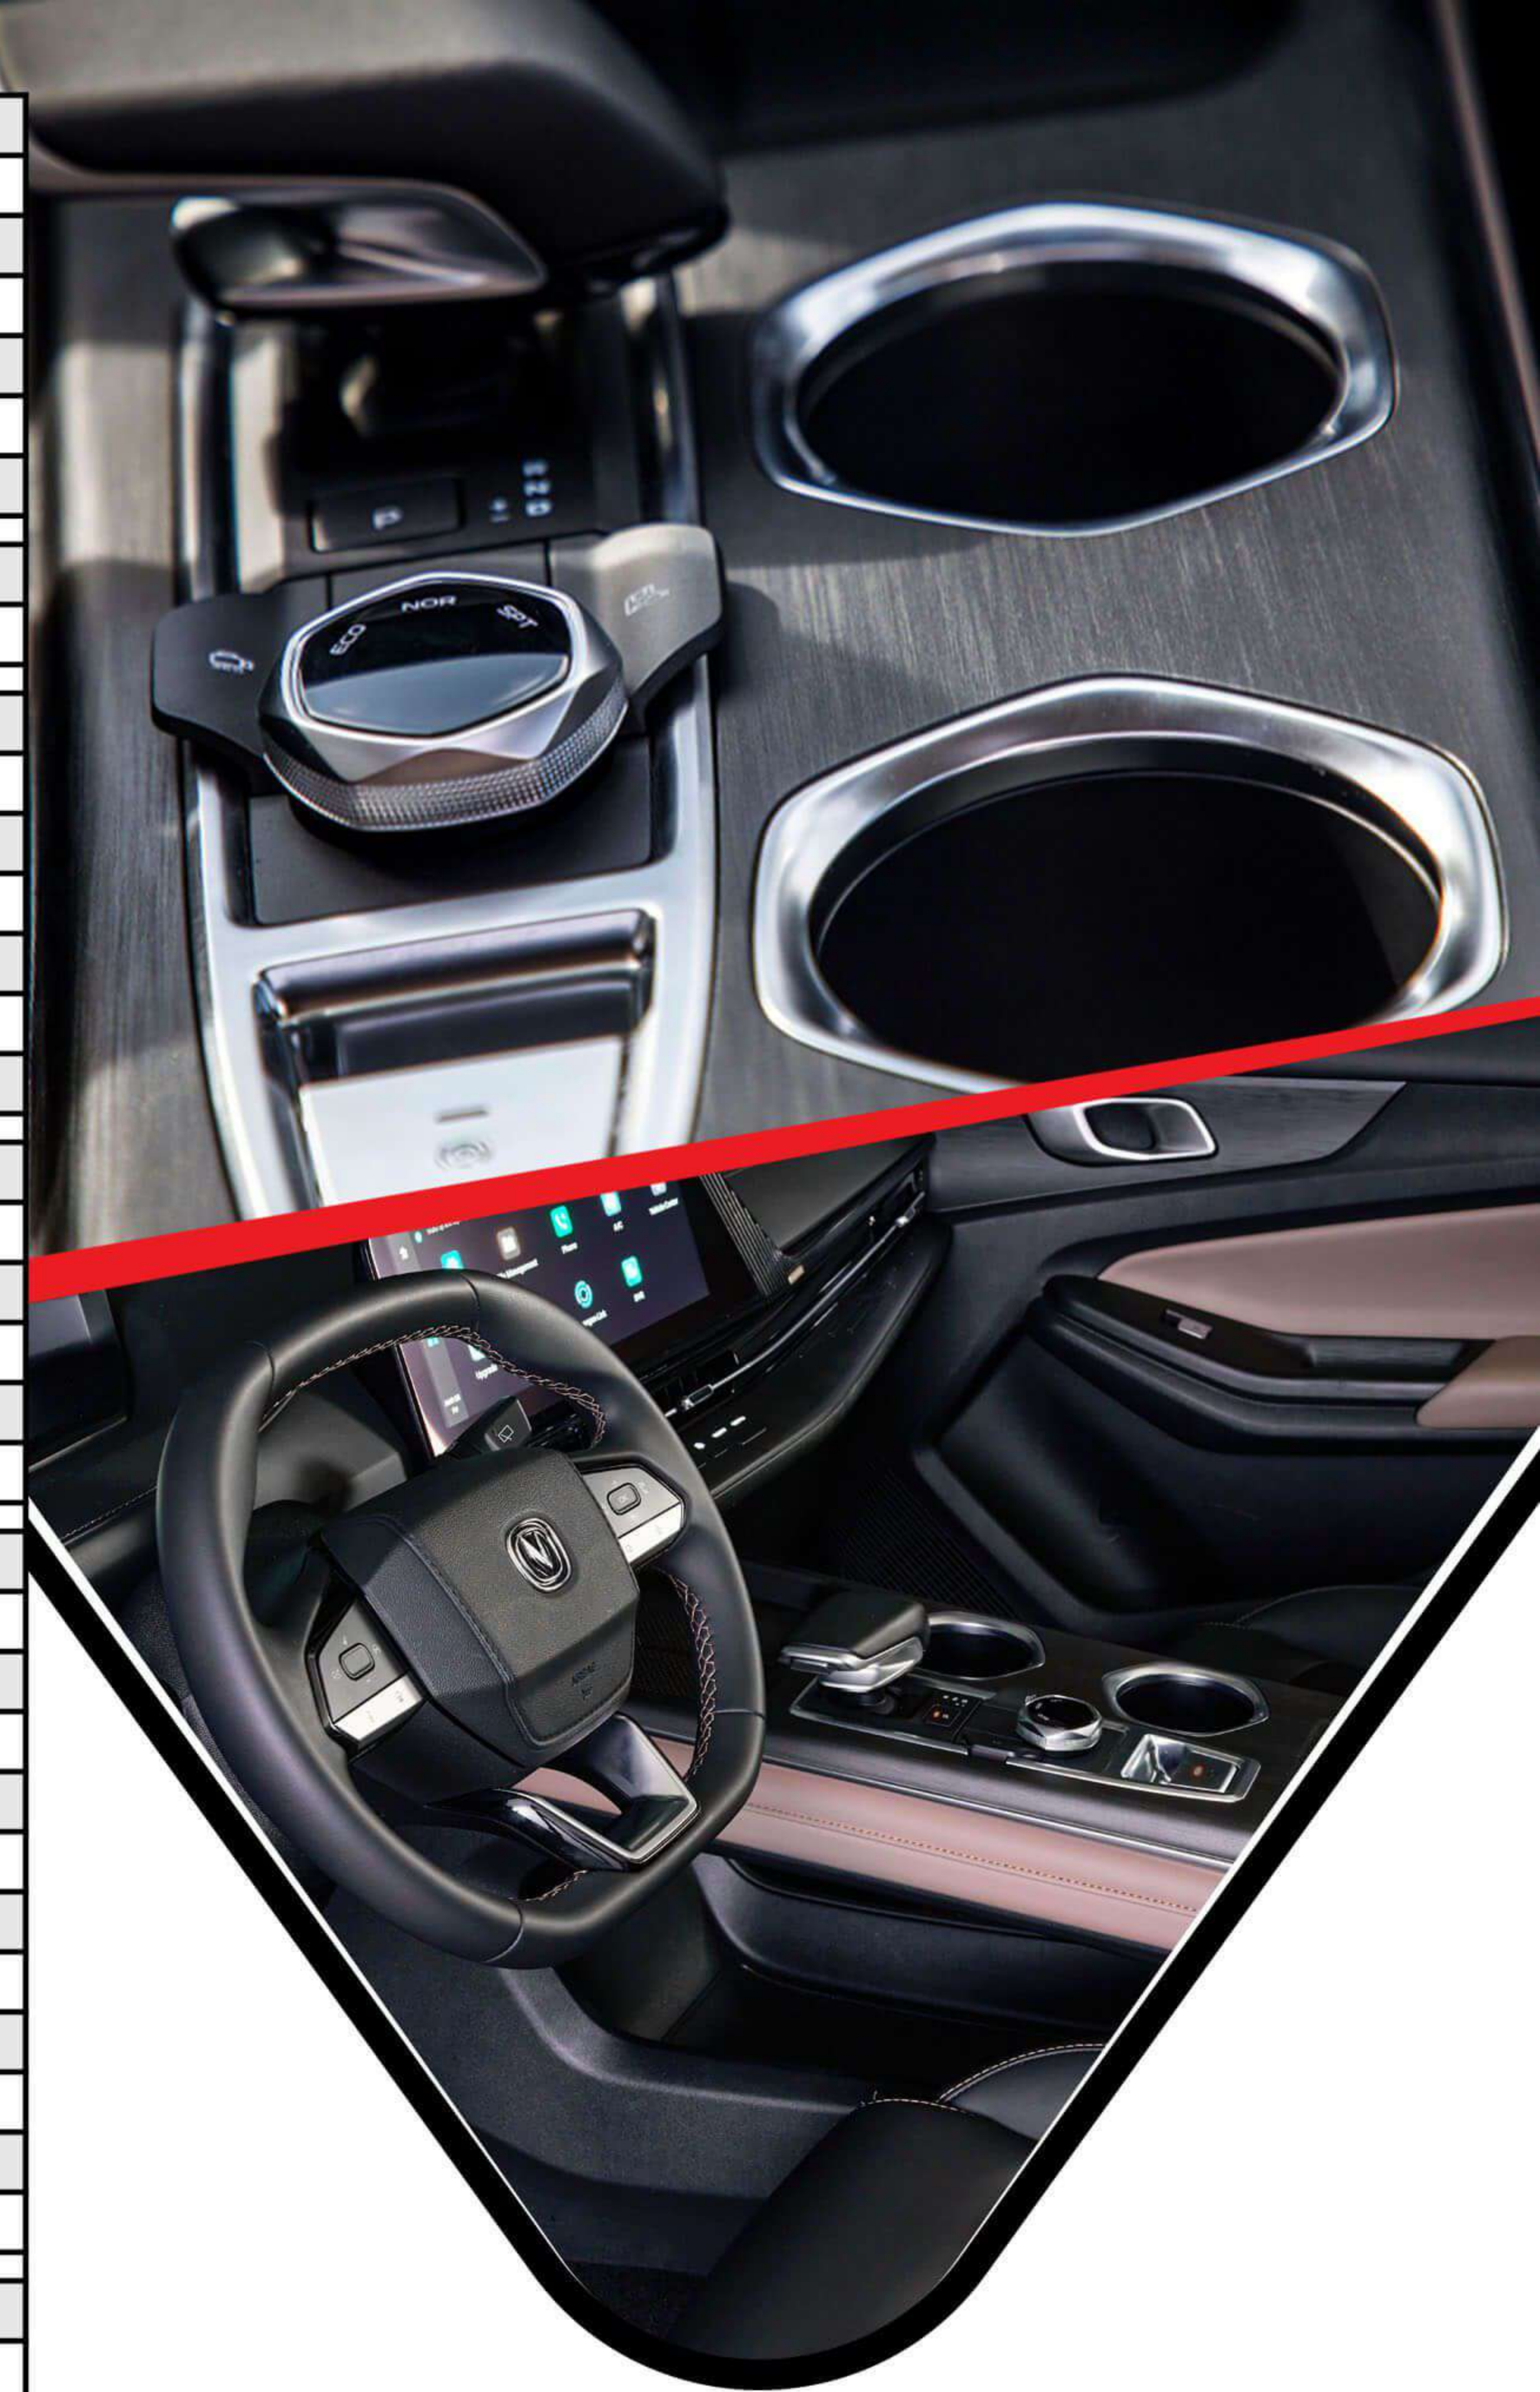

MOTOR	Motor	NE15TGDI
	Tipo	Gasolina, cuatro cilindros, inyección directa y turbo alimentado
	Cilindrada (litros)	1499
	Potencia máxima (HP)	138 Kw / 185 HP
	Torque (Máx. Nm / rpm)	300 Nm
	Consumo de combustible	5,9 Litros/100 km en condiciones de uso normal
	Distribución de motor	Doble árbol de levas DVVT
TRANSMISIÓN	Transmisión	DCT de 7 velocidades
	Selección de manejo	Selección de manejo: modo ECO, modo NORMAL y modo SPORT
FRENOS Y SUSPENSIÓN	Frenos ABS + EBD	Si
	Sistema de frenos	Disco delantero y trasero
	Tipo de dirección	De motor eléctrico asistida con sensor de velocidad
	Columna de dirección	Ajustable con absorción de energía
	Suspensión delantera	Suspensión independiente con espiral y amortiguador, MacPherson
	Suspensión trasera	Suspensión independiente multi brazo
	Asistencia de arranque en pendiente	Si
DIMENSIONES Y PESOS	Dimensión (mm) (Largo / Ancho / Alto)	4515 / 1865 / 1680
	Distancia entre ejes (mm)	2656
	Capacidad del maletero (litros)	475
	Carga máxima permitida	375
	Peso en vacío vehicular (kg)	1460
	Peso bruto vehicular (kg)	1835
INTERIOR	Asientos	Eco cuero
	Número de puestos	5
	Volante multifunción	Si
	Vidrios eléctricos	Si
	Seguros eléctricos	Si
	Aire acondicionado (A/A)	Si - Con ionizador de aire
	Radio con pantalla de 12" / USB / Bluetooth	Si - PIONNER AUDIO-CHANGAN LinK - Comandos de voz
	Bolsas de aire delanteras (2 Air bags)	Si
	Bolsas de aire laterales (2 Air bags)	Si
	Bolsas de aire de techo (2 Air bags)	Si
	Techo panorámico o solar	Si
Cinturón de seguridad	Si, primera y segunda Fila	
EXTERIOR	Retrovisores eléctricos	Si
	Faros de (Halógenos y/o LED)	De tipo LED
	Luz diurna o DRL	Si
	Tercera luz de freno	Si
	Antena	Tipo aleta de tiburón AM/FM/GPS
	Tipo de rin / Neumáticos (Medidas)	Aluminio / 225/55R19
	Capacidad del tanque de combustible (litros)	55
EXTRAS	Dashcam/Grabación de vía	Si
	Control de Crucero y aproximación	Si
	Cámaras con vision de 180° y 360°	Si